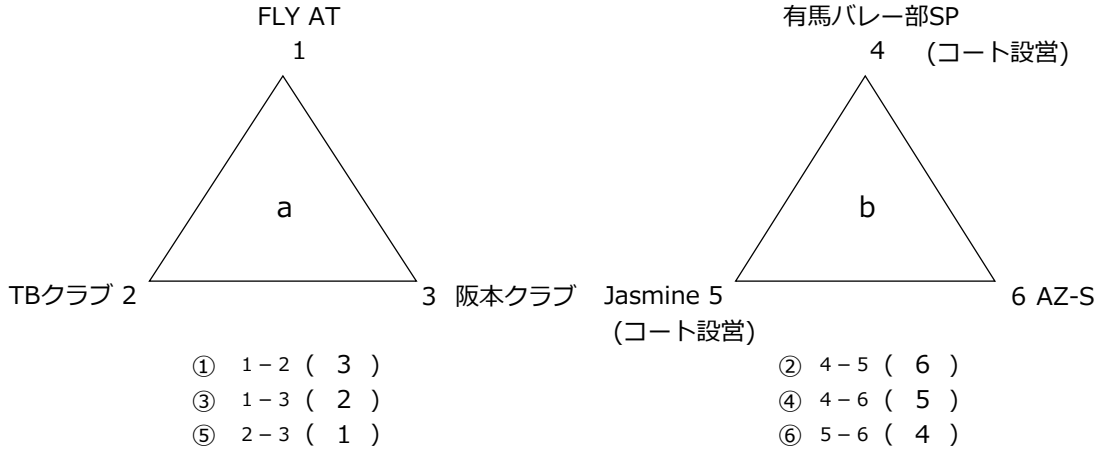

令和7年度 第79回区民体育大会 対戦表

【女子】

日 時 令和7年11月30日(日)
 開 会 式 開会式は行いません。
 場 所 中央区総合スポーツセンター 主競技場
 試 合 開 始 コート設営終了後、プロトコール開始 9時20分予定
 コ ー ト 設 営 A・Bコート、2試合目チーム 主競技場集合時間 8時40分
 連 絡 事 項 ☆ 試合の進行は試合終了後、10分後(連続する場合は15分後)プロトコールとする。
 ☆ 予選については2セットマッチ(21点先取)
 ☆ 決勝トーナメントについては3セットマッチ(1.2セット目 21点、3セット目 15点先取)

対戦表

(Aコート)

(Bコート)

リーグ戦順位決定方法

- 1 勝ち点の多いチーム(勝2点、敗1点、棄権・没収0点)
- 2 セット率が高いチーム(総得セット数/総失セット数)
- 3 ポイント率が高いチーム(総得点数/総失点数)
- 4 1~3が同率の場合、相互の試合の勝ちチーム
- 5 1~3が同率で相互の試合がない場合、本部裁定もしくは抽選

(決勝トーナメント)