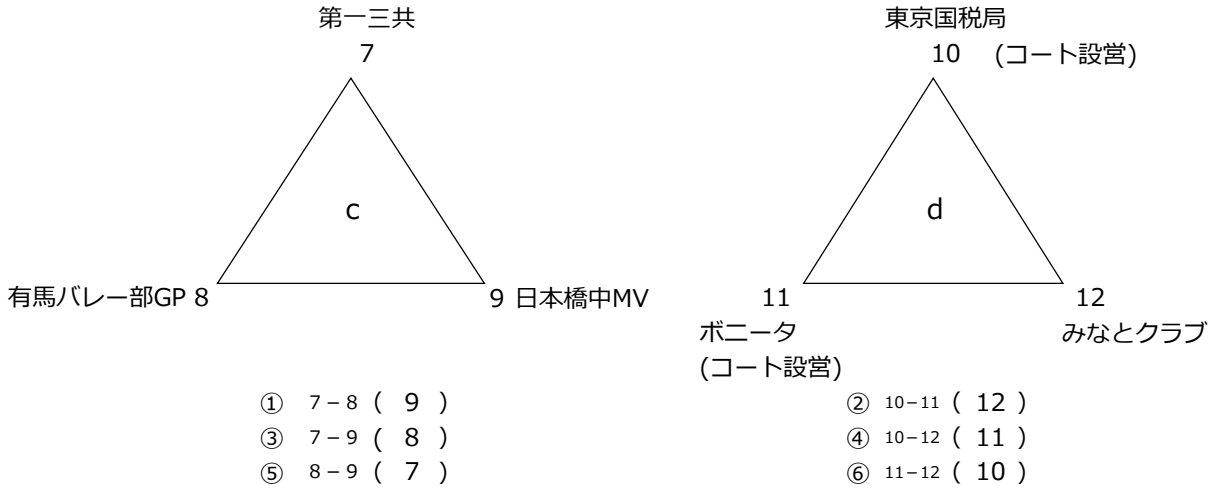

令和7年度 第79回区民体育大会 対戦表

【女子】

日 時 令和7年11月30日(日)
 開 会 式 開会式は行いません。
 場 所 中央区総合スポーツセンター 主競技場
 試 合 開 始 コート設営終了後、プロトコール開始 9時20分予定
 コ ー ト 設 営 A・Bコート、2試合目チーム 主競技場集合時間 8時40分
 連 絡 事 項 ☆ 試合の進行は試合終了後、10分後(連続する場合は15分後)プロトコールとする。
 ☆ 予選については2セットマッチ(21点先取)
 ☆ 決勝トーナメントについては3セットマッチ(1.2セット目 21点、3セット目 15点先取)

対戦表

(Aコート)

(Bコート)

リーグ戦順位決定方法

- 1 勝ち点の多いチーム(勝2点、敗1点、棄権・没収0点)
- 2 セット率が高いチーム(総得セット数/総失セット数)
- 3 ポイント率が高いチーム(総得点数/総失点数)
- 4 1~3が同率の場合、相互の試合の勝ちチーム
- 5 1~3が同率で相互の試合がない場合、本部裁定もしくは抽選

(決勝トーナメント)